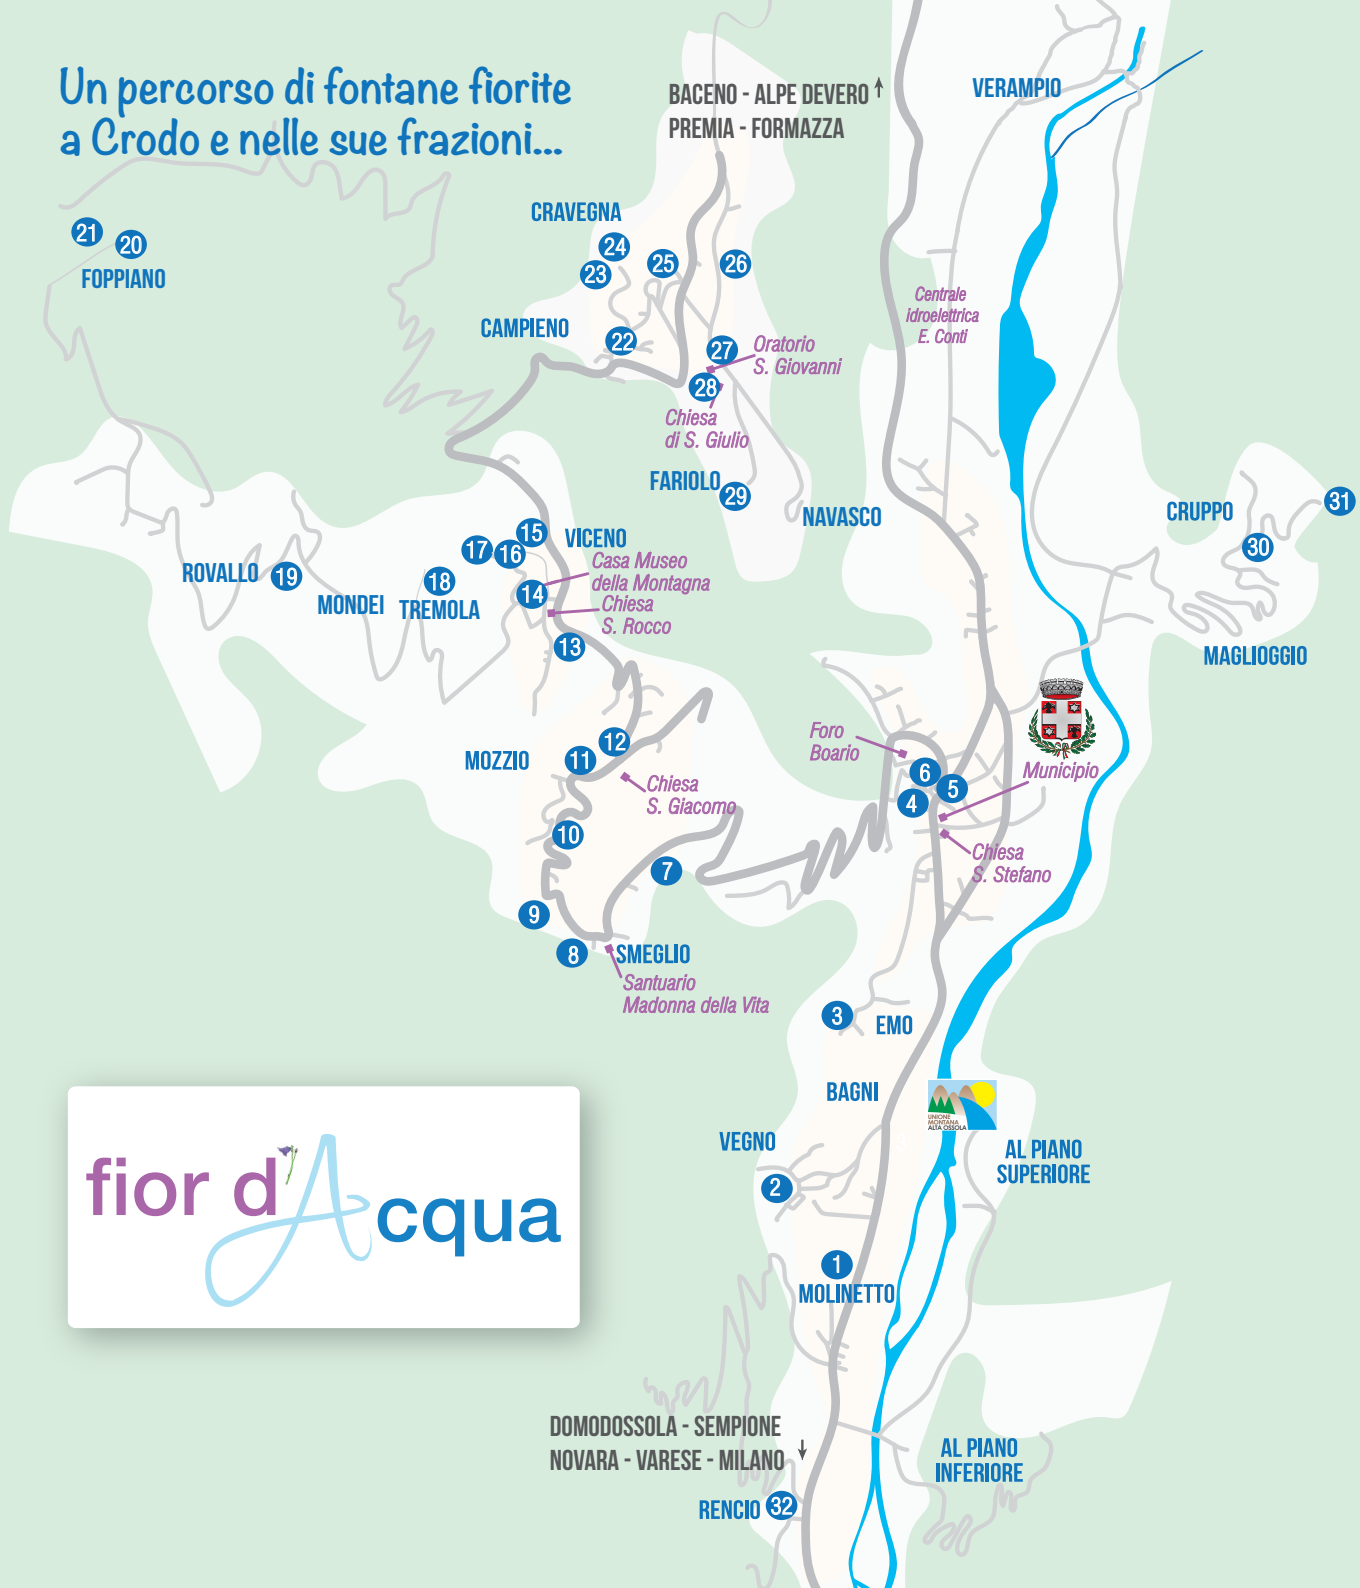

# Un percorso di fontane fiorite a Crodo e nelle sue frazioni...

fior d'Acqua

- MOLINETTO**  
1. Lavatoio, su strada statale 659
- VEGNO**  
2. Fontana, strada per Oratorio di San Marco
- EMO**  
3. Abbeveratoio nella piazza
- CRODO**  
4. Via Pellanda, fontana  
5. Piazza Marconi, fontana  
6. Via Roma, fontana
- SMEGLIO e MOZZIO**  
7. Al buiet, fontana in località Prei sulla strada provinciale 73  
8. Shanghai, fontana sulla strada provinciale 73 nei pressi del Santuario della Madonna della Vita  
9. Via per il Roncone, fontana sulla strada provinciale 73  
10. Ca' d'Guenz, fontana sulla strada provinciale 73  
11. Fontana sul rio Uri  
12. Cò d'la Vila, fontana sulla strada provinciale 73
- VICENO**  
13. Albergo Edelweiss, fontana del parco giochi  
14. Piazza della Chiesa, fontana  
15. Vecchio Borgo, abbeveratoio  
16. Vecchio Borgo, abbeveratoio  
17. Vecchio Borgo, Lavatoio

**TREMOLA**  
18. Rio

#### TREMOLA

18. Rio - A cura di Massimo, Marco e Cesarina

#### RENCIO

32. Lavatoio, su strada statale 659 - A cura dei frazionisti